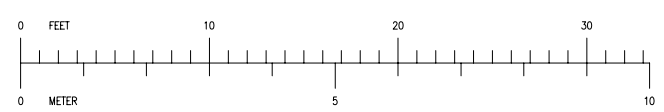

ROELENLIGTE: 2016
 TREKHOOGTE: 1870
 AFSTAND TUSSEN STAALKABELS: 290
 MAX. BELASTING: 500
 MAX. BELASTING ONDER KABEL: 250
 MAX. BELASTING TUSSEN KABELS: 250

2 X 125A
 2 X 63A
 32A (25A afgezekerd) 2p+aarde

2 X 125A
 2 X 63A
 1 X 32A
 63A geluid

SCHOUWBURG, GOUDA		
LICHTPLATTEGROND GROTE ZAAL		
Schaal: 1 : 100	Formaat: A2	Eenheid: cm
Datum: 3-10-05	Get.: Bert Middelweerd	Fase: C
KORTE LEIDSEDIJKWASSTRAAT 12 1017 RC AMSTERDAM T 020-6266411 F 020-6266417		Tekeningnr. / Bestandsnaam: GOU10aLi