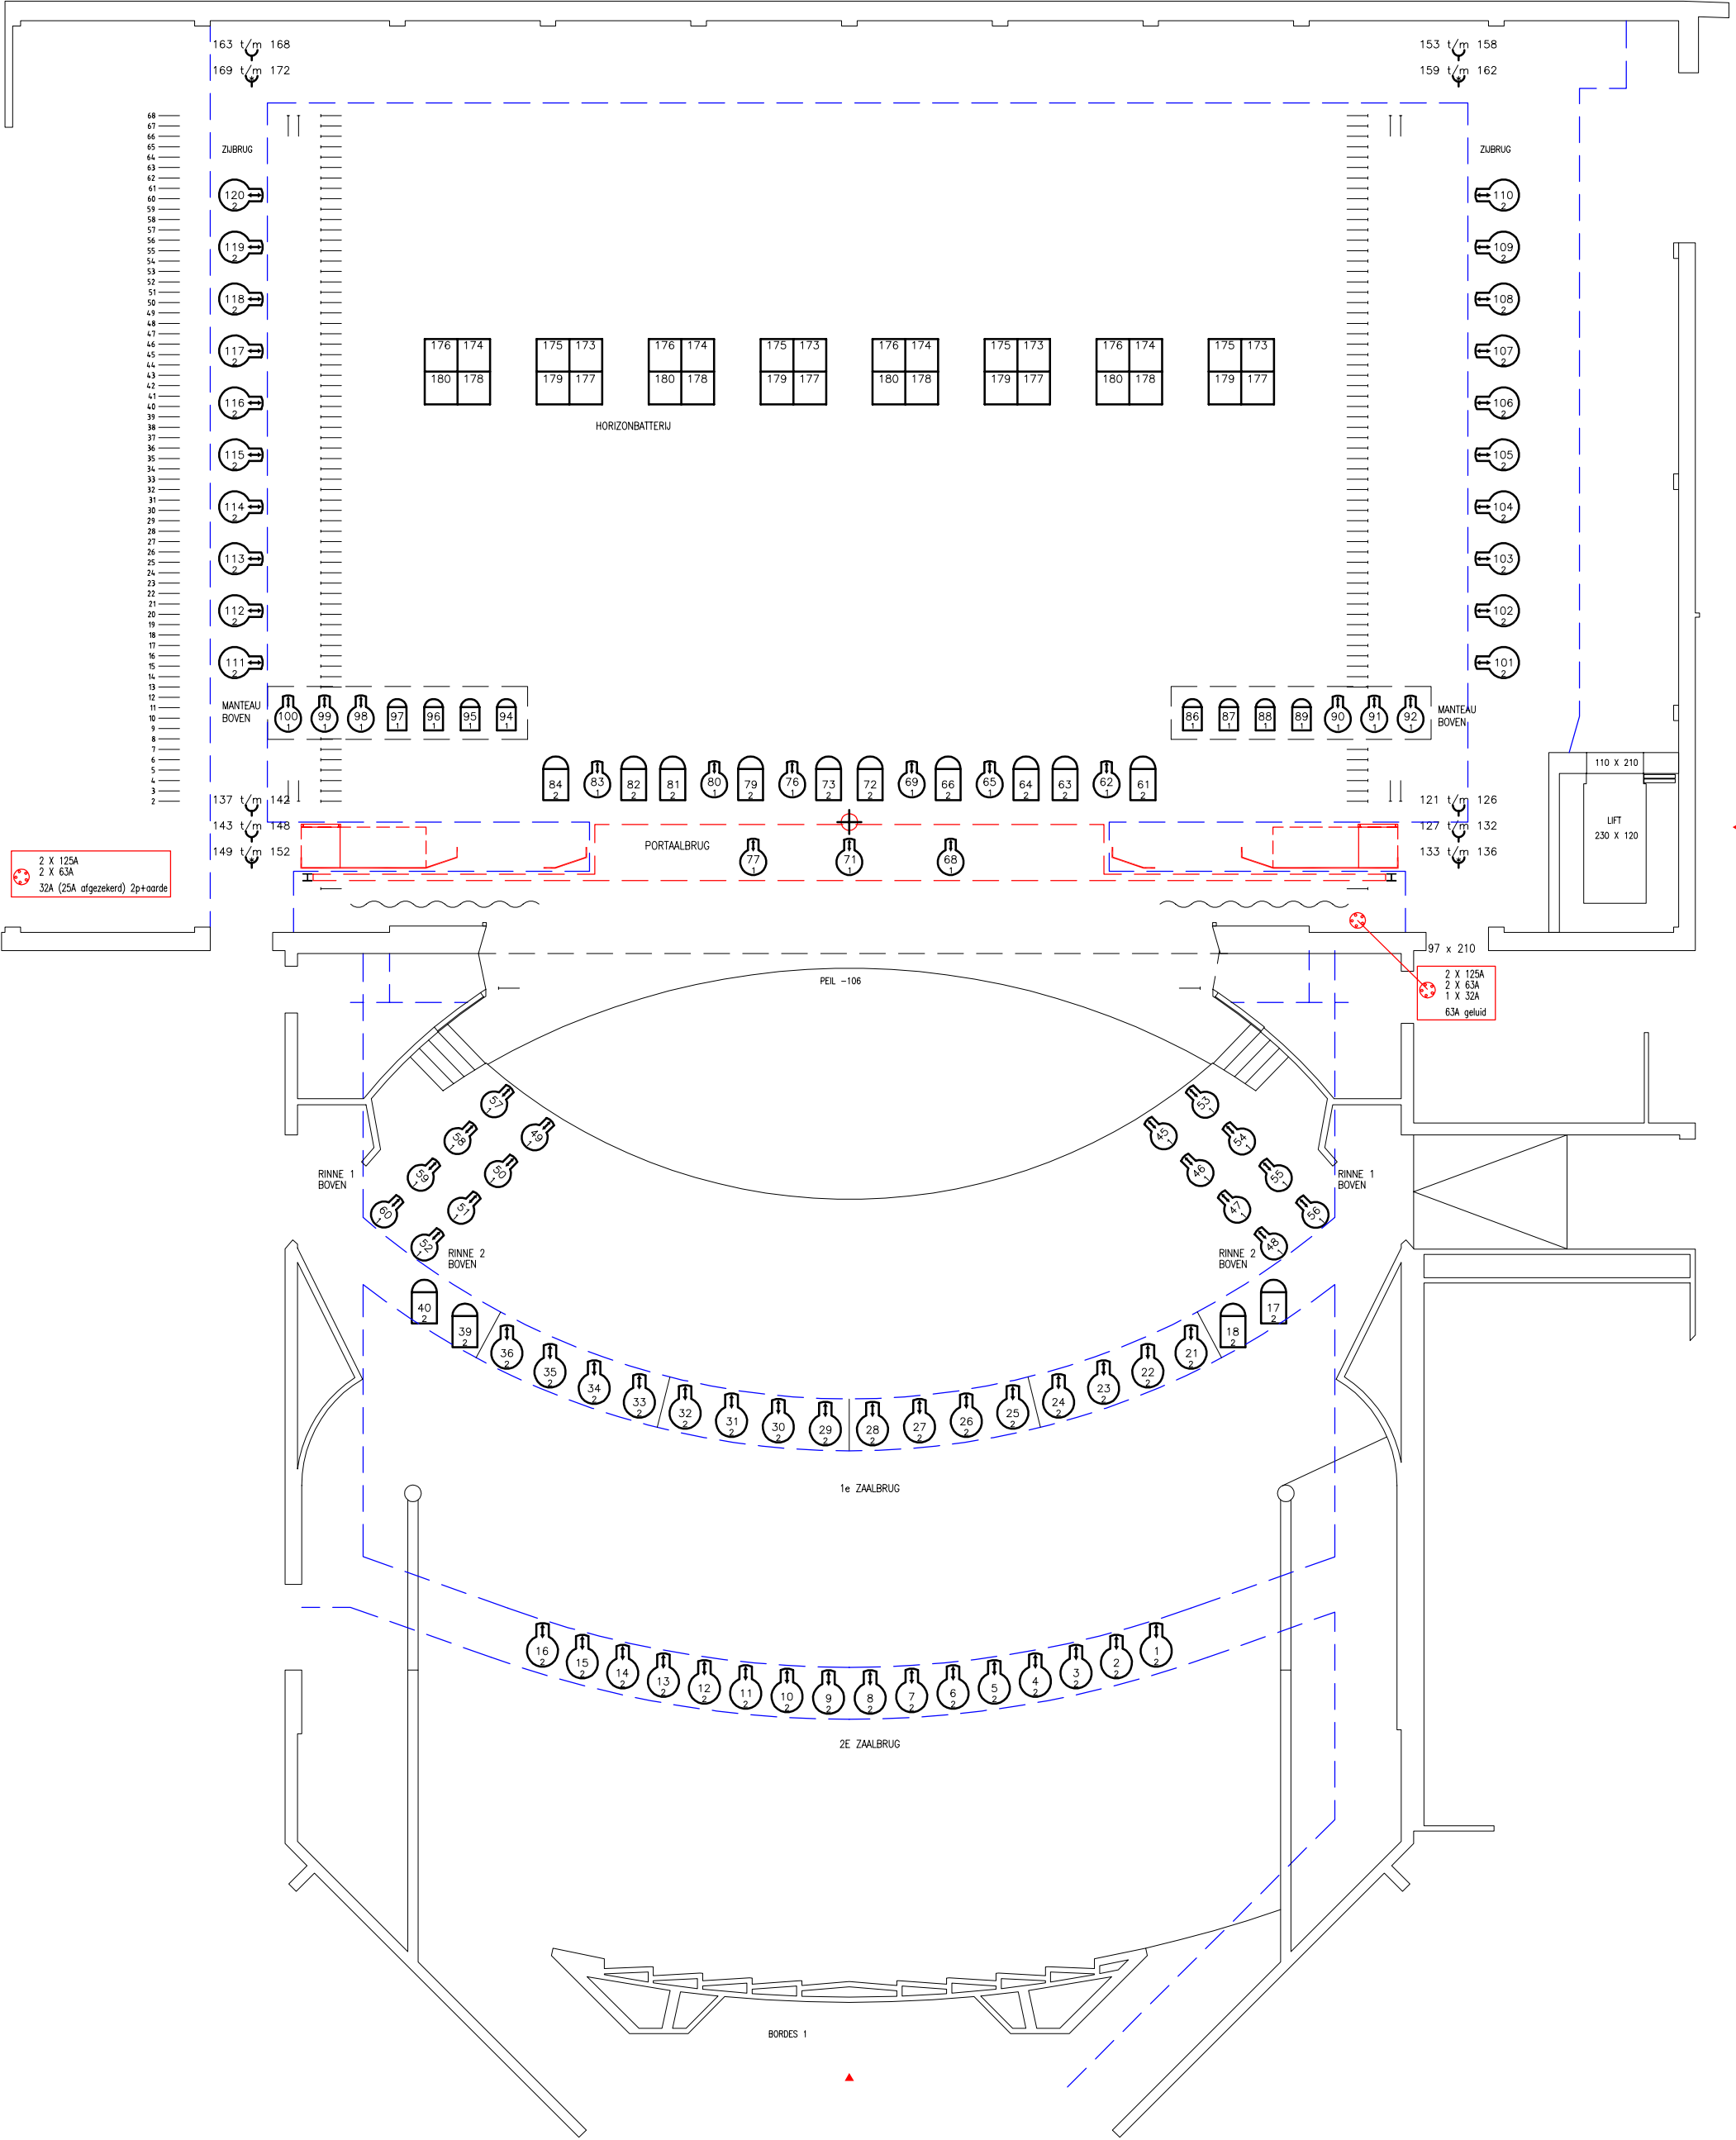

ROELENLIGTE: 2016
 TREKHOOGTE: 1870
 AFSTAND TUSSEN STAALKABELS: 290
 MAX. BELASTING: 500
 MAX. BELASTING ONDER KABEL: 250
 MAX. BELASTING TUSSEN KABELS: 250

2 X 125A
 2 X 63A
 32A (25A afgezekerd) 2p+aarde

2 X 125A
 2 X 63A
 1 X 32A
 63A geluid

SCHOUWBURG, GOUDA		
LICHTPLATTEGROND GROTE ZAAL		
Schaal: 1 : 100	Formaat: A2	Eenheid: cm
Datum: 3-10-05	Get.: Bert Middelweerd	Fase: C
KORTE LEIDSEDIJKWASSTRAAT 12 1017 RC AMSTERDAM T 020-6266411 F 020-6266417		Tekeningnr. / Bestandsnaam: GOU10aLi