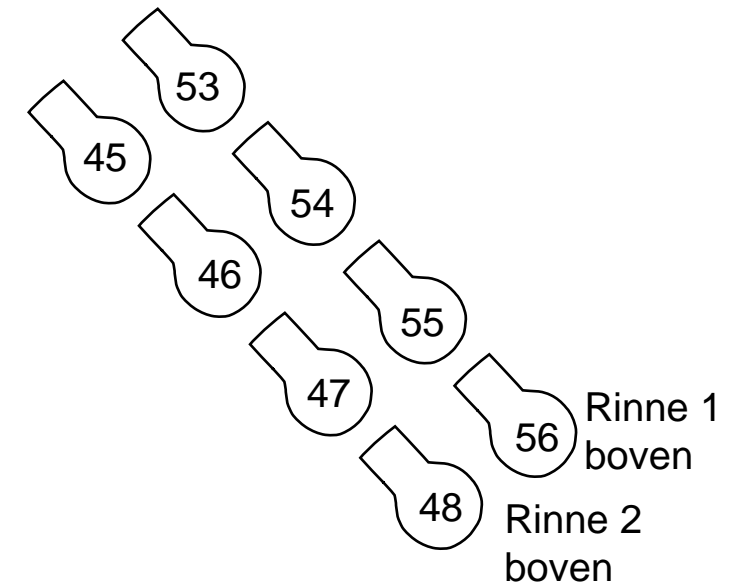

163
t/m 2,5kW
168
169
t/m 5kW
172

173 + 174
177 + 178

175 + 176
179 + 180

153
2,5kW t/m
158
159
5kW t/m
162

Manteaux
boven

Manteaux
boven

2,5kW	137
t/m	144
2,5kW	145
t/m	152

2x 125A
2x 63A
1 16A

2x 125A
2x 63A
1x 16A
geluid 1x 32A
1x 63A

121	t/m 2,5kW
128	t/m 2,5kW
129	t/m 2,5kW
136	t/m 2,5kW

Rinne 1
boven

Rinne 2
boven

Rinne 1
boven

Rinne 2
boven

Zaalbrug 1

Zaalbrug 2

Zaallicht
181 t/m 184 @ 100%
185 @ 40%