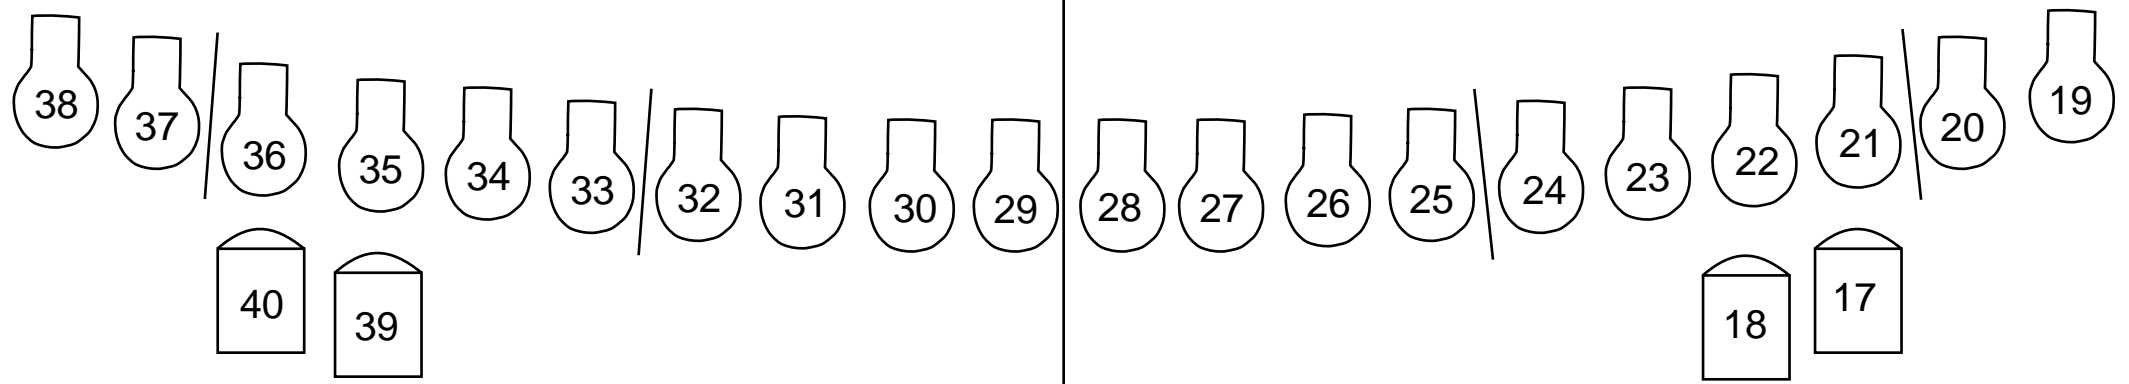

163
t/m 2,5kW
168
169
t/m 5kW
172

173 + 174
177 + 178

175 + 176
179 + 180

153
2,5kW t/m
158
159
5kW t/m
162

Manteaux
boven

Manteaux
boven

2,5kW	137
t/m	144
2,5kW	145
t/m	152

2x 125A
2x 63A
1 16A

2x 125A
2x 63A
1x 16A
geluid 1x 32A
1x 63A

121	t/m 2,5kW
128	t/m 2,5kW
129	t/m 2,5kW
136	t/m 2,5kW

Rinne 1
boven

Rinne 2
boven

Rinne 1
boven

Rinne 2
boven

Zaalbrug 1

Zaalbrug 2