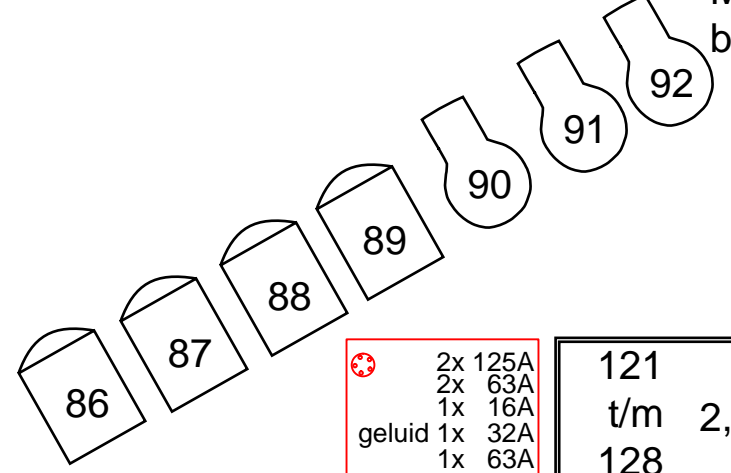

163
t/m 2,5kW
168
169
t/m 5kW
172

173 + 174
177 + 178

175 + 176
179 + 180

153
2,5kW t/m
158
159
5kW t/m
162

Manteaux
boven

Manteaux
boven

2,5kW	137
t/m	144
2,5kW	145
t/m	152

2x 125A
2x 63A
1 16A

2x 125A
2x 63A
1x 16A
geluid 1x 32A
1x 63A

121	t/m 2,5kW
128	t/m 2,5kW
129	t/m 2,5kW
136	t/m 2,5kW

Rinne 1
boven

Rinne 2
boven

Rinne 1
boven

Rinne 2
boven

Zaalbrug 1

Zaalbrug 2