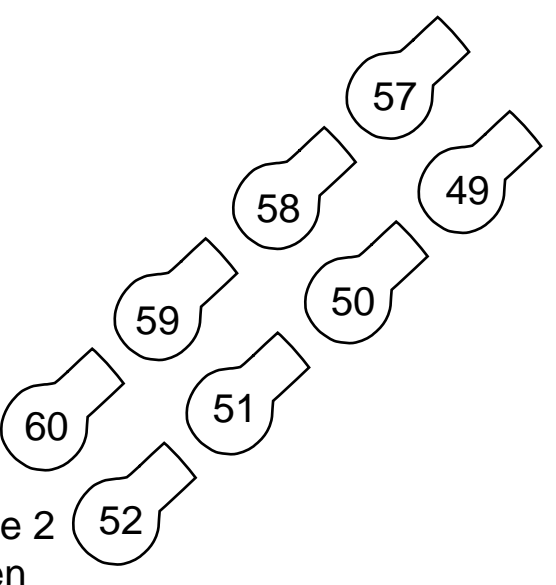

163
t/m 2,5kW
168
169
t/m 5kW
172

173 + 174
177 + 178

175 + 176
179 + 180

153
2,5kW t/m
158
159
5kW t/m
162

Manteaux
boven

Manteaux
boven

2,5kW	137
t/m	144
2,5kW	145
t/m	152

2x 125A
2x 63A
1 16A

2x 125A
2x 63A
1x 16A
geluid 1x 32A
1x 63A

121	t/m 2,5kW
128	t/m 2,5kW
129	t/m 2,5kW
136	t/m 2,5kW

Rinne 1
boven

Rinne 2
boven

Rinne 1
boven

Rinne 2
boven

Zaalbrug 1

Zaalbrug 2

Zaallicht
181 t/m 184 @ 100%
185 @ 40%