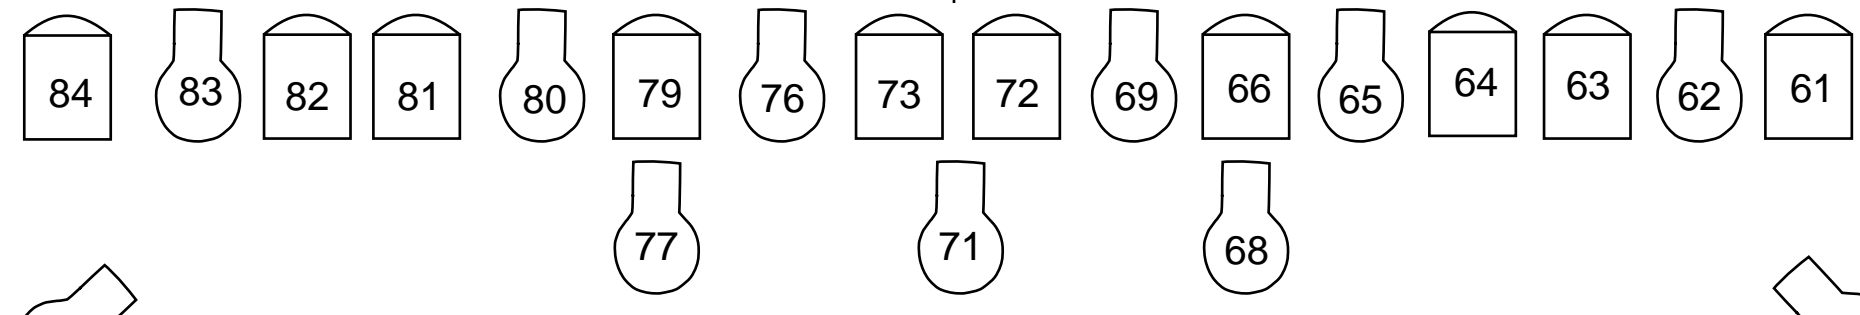

163
t/m 2,5kW
168
169
t/m 5kW
172

173 + 174
177 + 178

175 + 176
179 + 180

153
2,5kW t/m
158
159
5kW t/m
162

Manteaux
boven

Manteaux
boven

2,5kW	137
t/m	144
2,5kW	145
t/m	152

2x 125A
2x 63A
1 16A

2x 125A
2x 63A
1x 16A
geluid 1x 32A
1x 63A

121	t/m 2,5kW
128	t/m 2,5kW
129	t/m 2,5kW
136	t/m 2,5kW

Rinne 1
boven

Rinne 2
boven

Rinne 1
boven

Rinne 2
boven

Zaalbrug 1

Zaalbrug 2