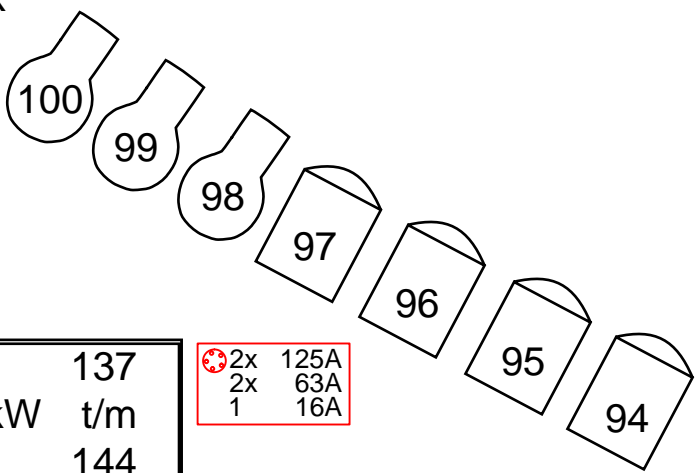

163
t/m 2,5kW
168
169
t/m 5kW
172

173 + 174
177 + 178

175 + 176
179 + 180

153
2,5kW t/m
158
159
5kW t/m
162

Manteaux
boven

Manteaux
boven

2,5kW	137
t/m	144
2,5kW	145
t/m	152

2x 125A
2x 63A
1 16A

2x 125A
2x 63A
1x 16A
geluid 1x 32A
1x 63A

121	t/m 2,5kW
128	t/m 2,5kW
129	t/m 2,5kW
136	t/m 2,5kW

Rinne 1
boven

Rinne 2
boven

Rinne 1
boven

Rinne 2
boven

Zaalbrug 1

Zaalbrug 2

Zaallicht
181 t/m 184 @ 100%
185 @ 40%